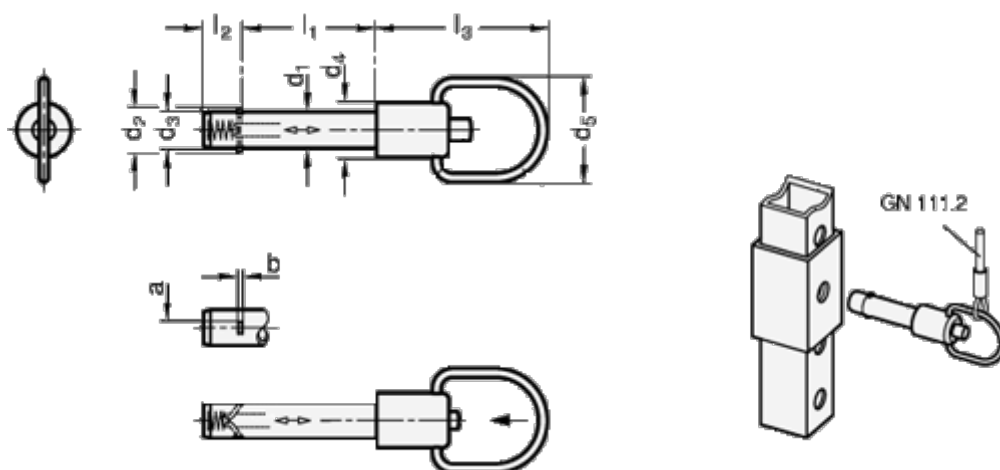

Varenummer: 2021431060
 Beskrivelse: E+G
 Låsepal med aksial-lås, GN 214.3-10-60

Mål

a	= 3.3	l2	= 9.8
b	= 1.0	l3	= 42.0
d1 -0,01	= 10	Max. statisk belastning (KN) = 38	
d2	= 12.8		
d3	= 9.9		
d4	= 16		
d5	= 28		
l1 +0,4	= 60		